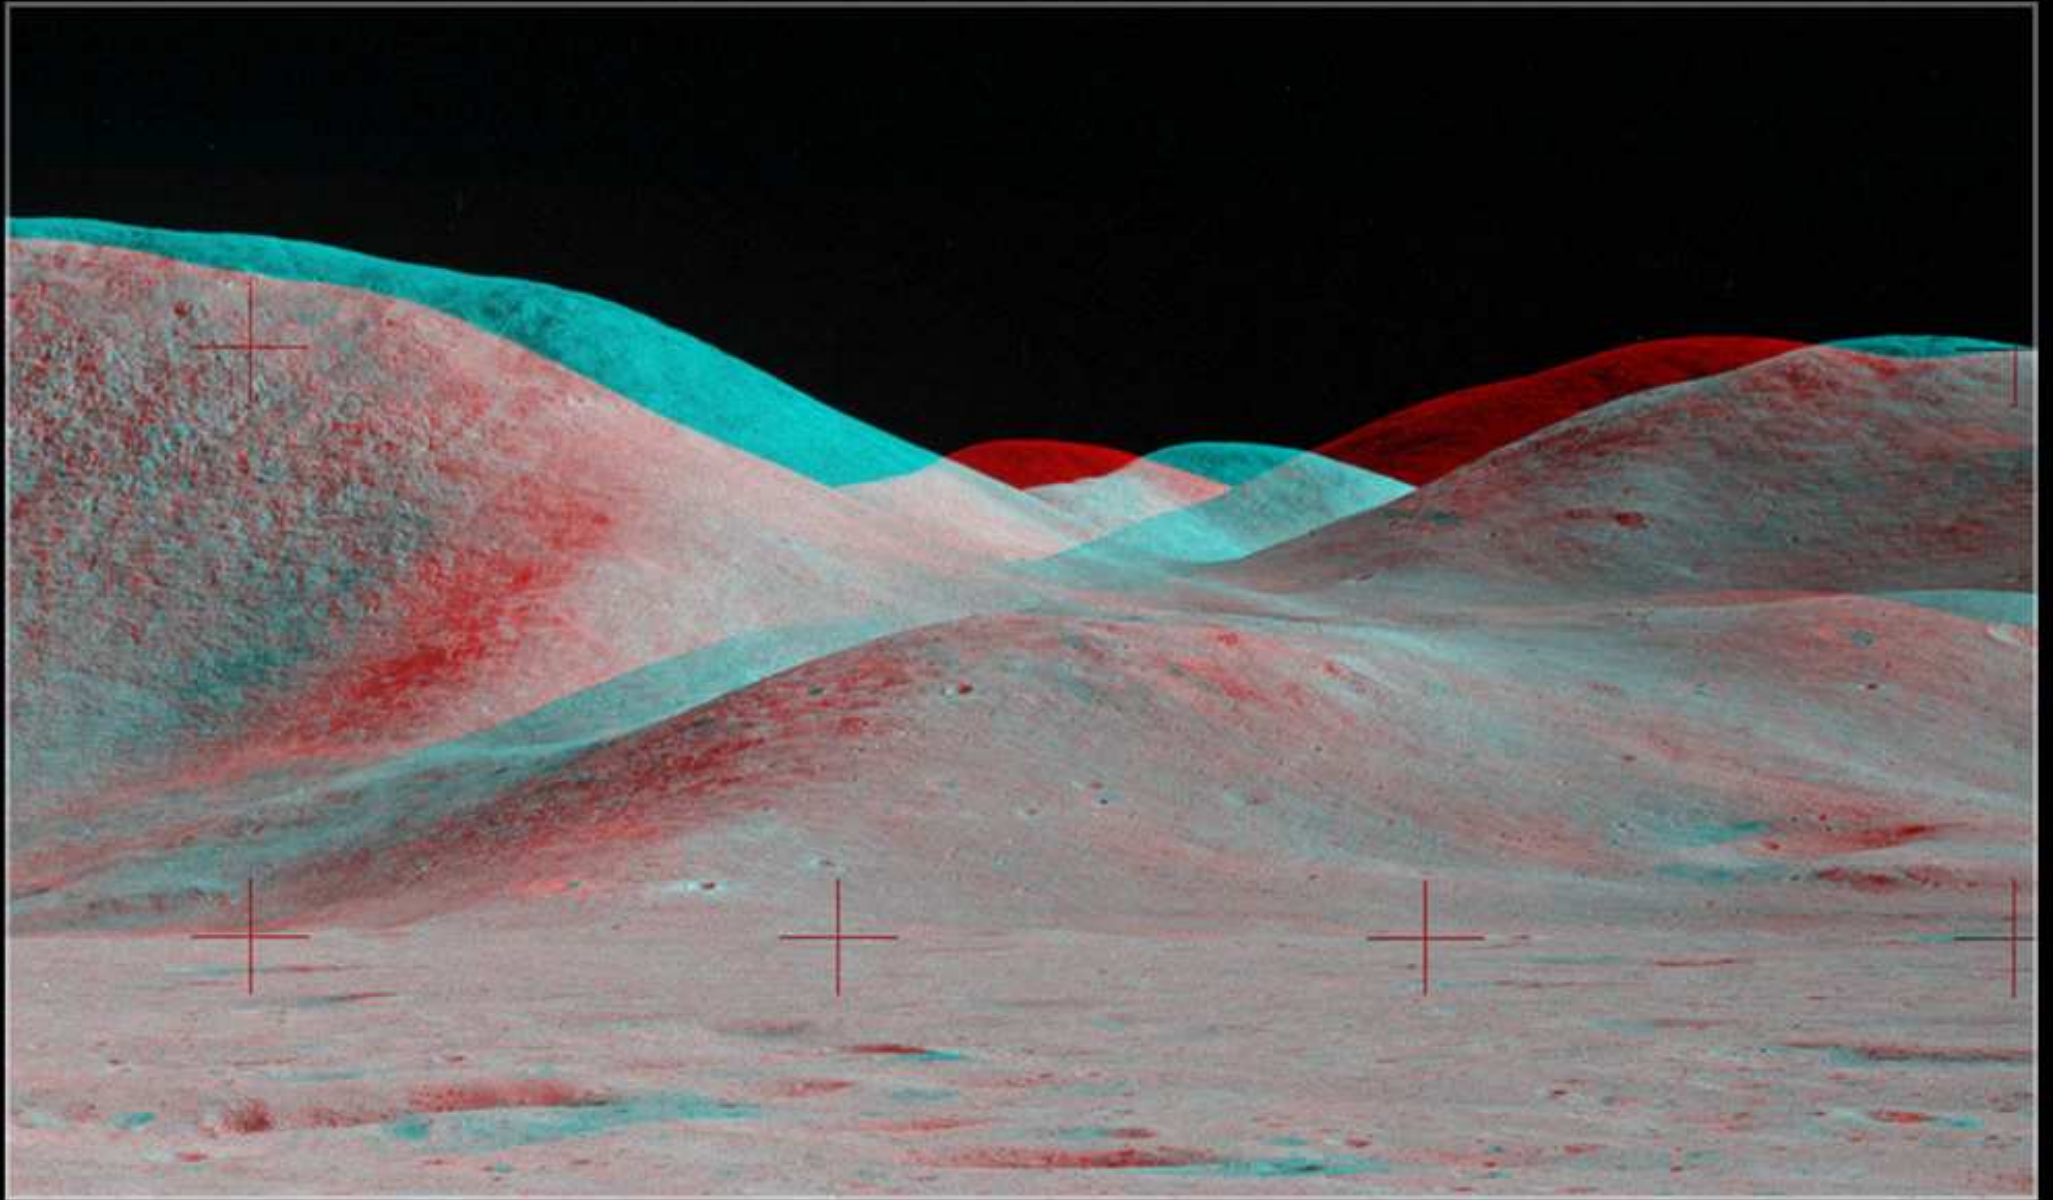

Mt. Hadley from station 6 & 6a

AS15-05-1409 & 10-12107

APOLLO - 15

Stereo by Patrick Vantuyne