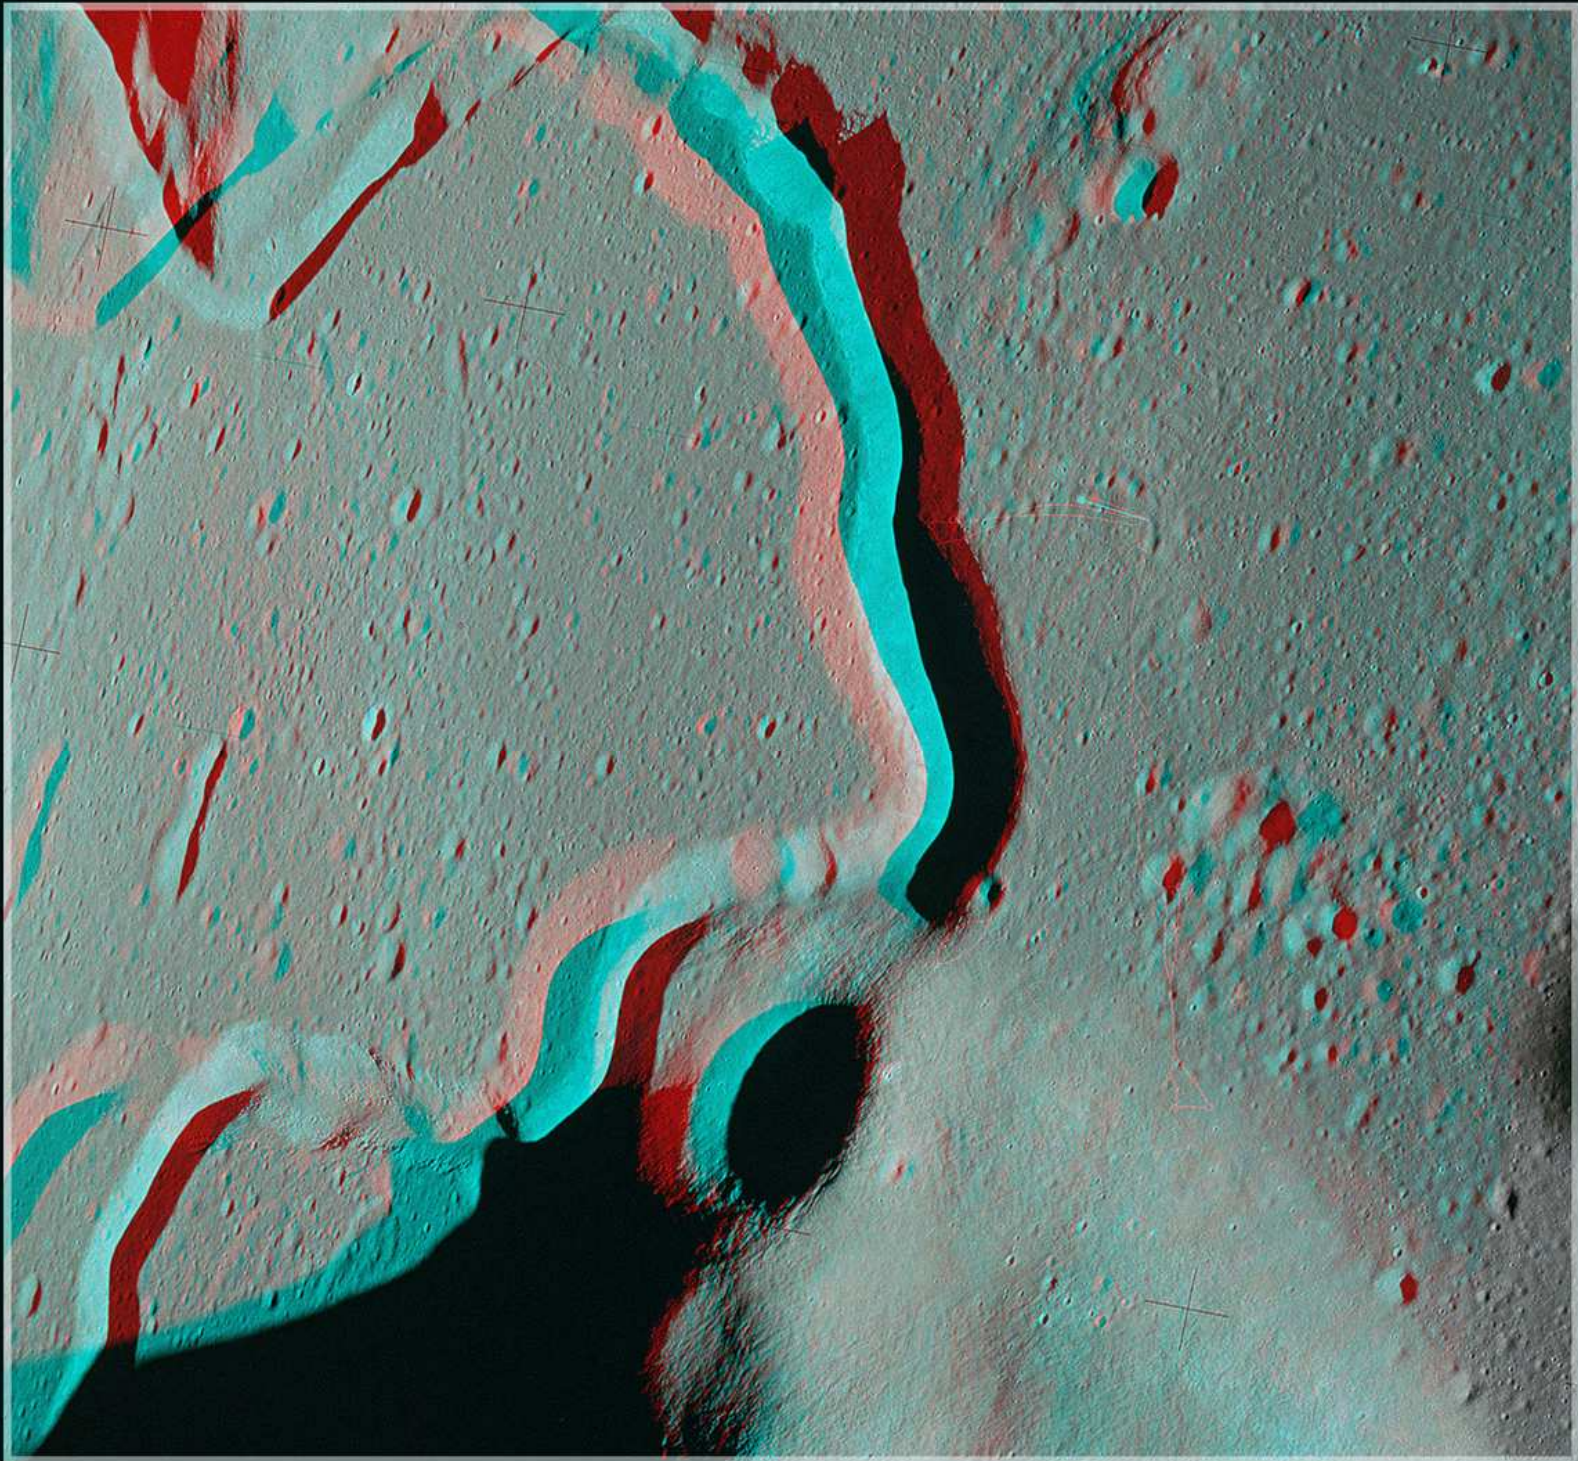

Niebo nad Grodziskiem

dr Krzysztof Rochowicz
UMK Toruń

Niebo wieczorne, Gdańsk 29-31 maja 2009

- Księżyc zbliżający się do pierwszej kwadry
- Saturn w konstelacji Lwa
- Wielki Wóz wysoko nad głową

Bezpłatne planetarium: komputer i stellarium

APOLLO - 15

Stereo by Patrick Vantuyne

Hadley Landing Site

AS15-87-11718(19)

APOLLO - 15

St. George crater & Hadley Rille

AS15-82-11122&11179

APOLLO - 15