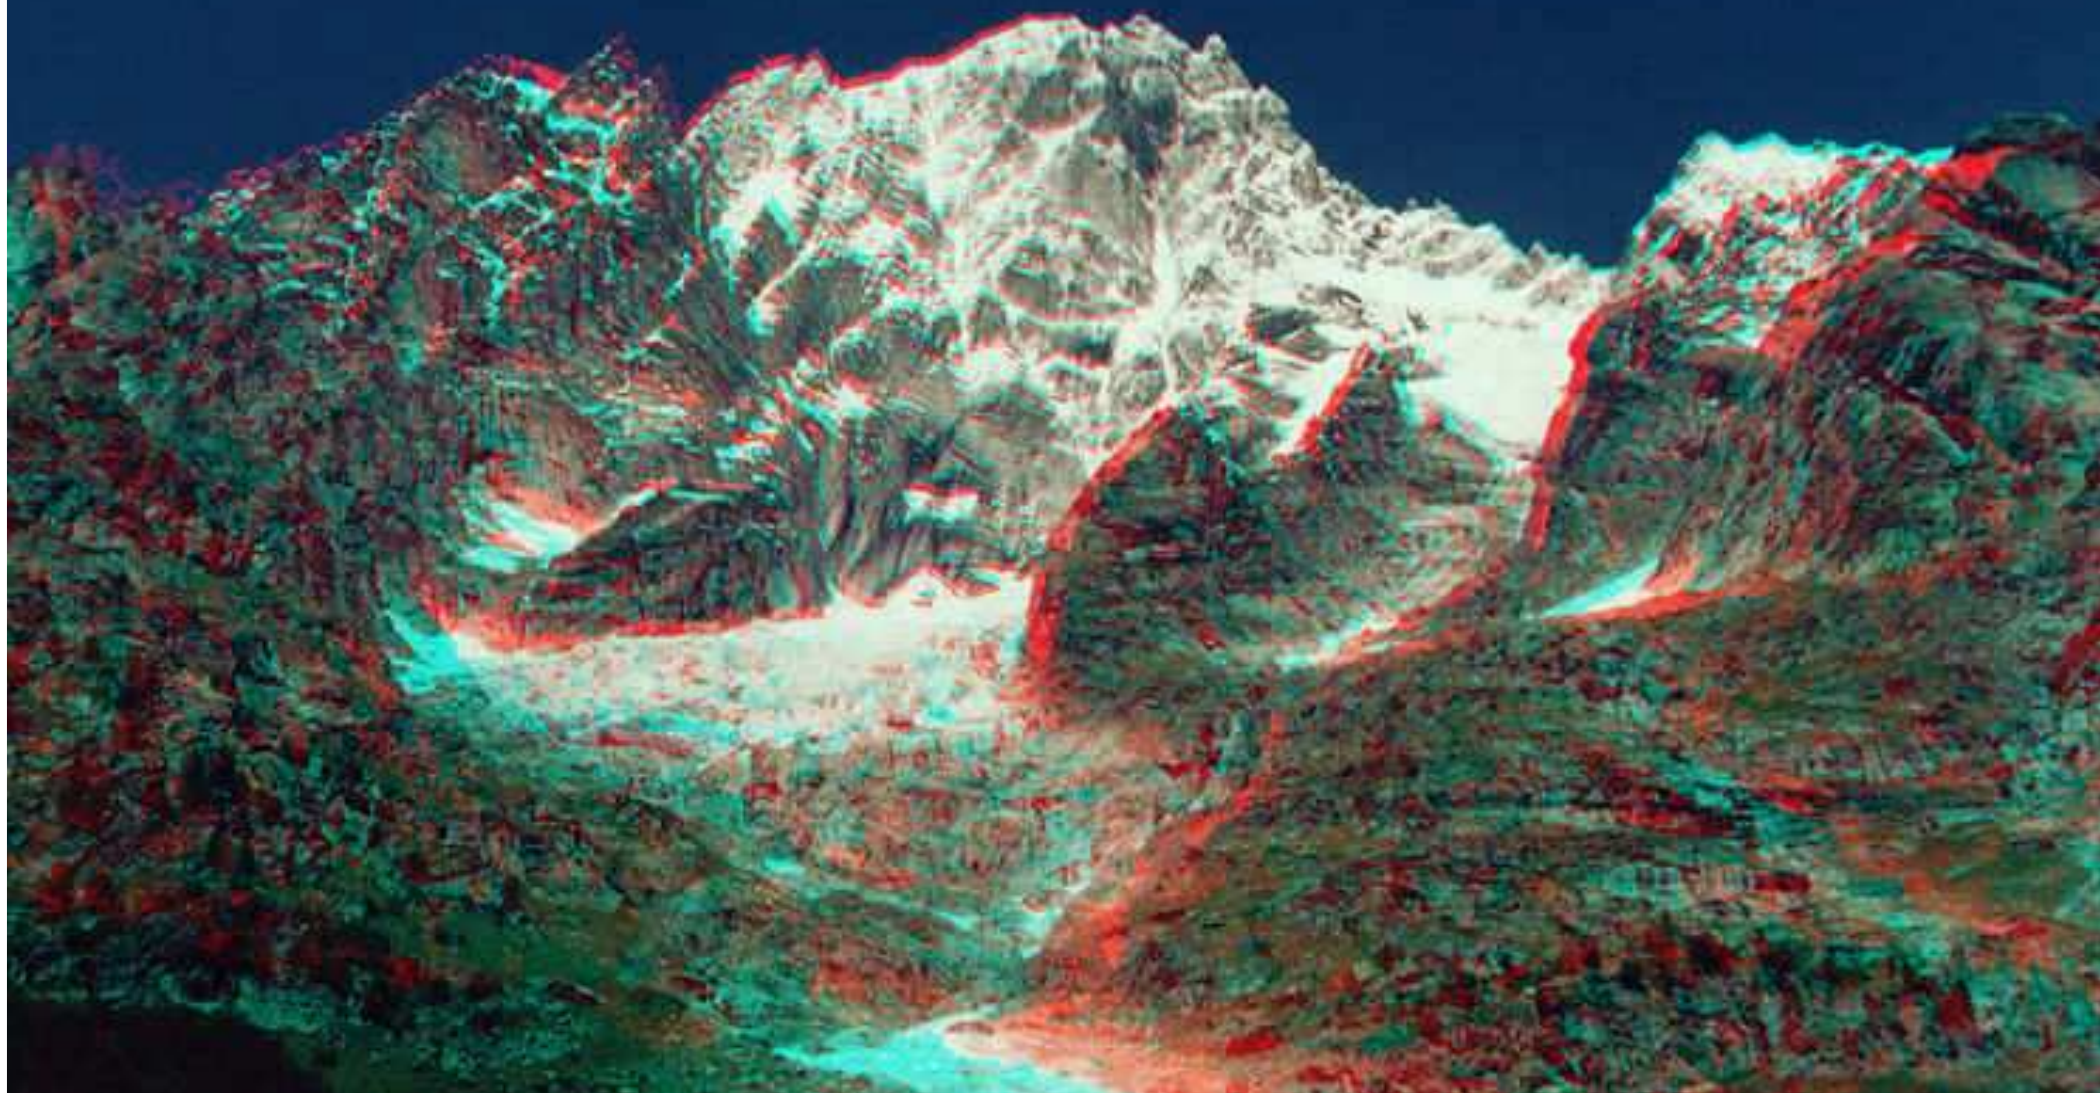

APOLLO - 17

Taurus-Littrow landing site

APOLLO - 17

Stereo-pair by Patrick Vanluyne

AS17-137-20890(91) & 20872(74)

Dziękuję za uwagę!