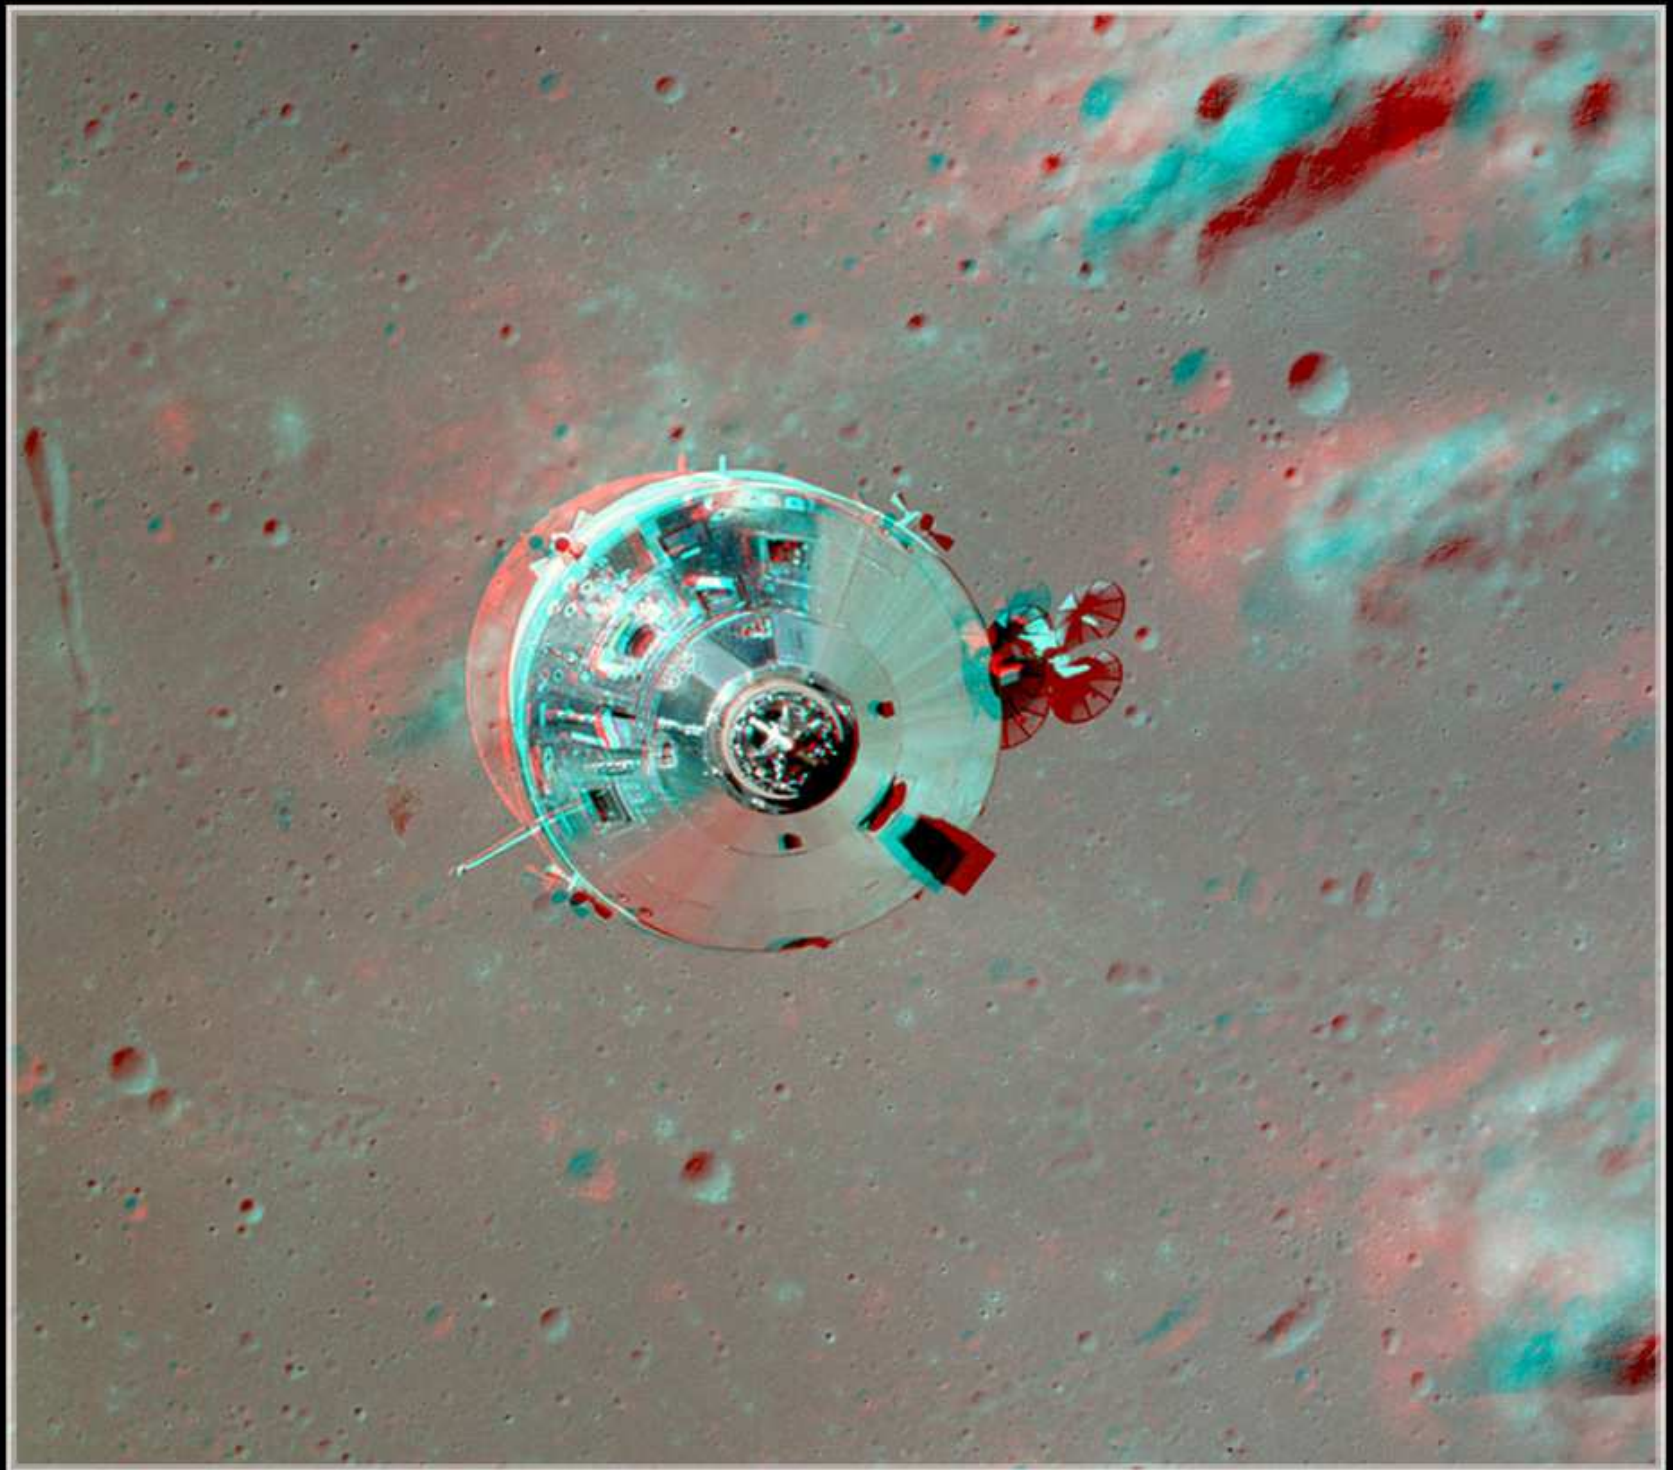

Niebo nad Grodziskiem

dr Krzysztof Rochowicz
UMK Toruń

Niebo wieczorne, Gdańsk 29-31 maja 2009

- Księżyc zbliżający się do pierwszej kwadry
- Saturn w konstelacji Lwa
- Wielki Wóz wysoko nad głową

Bezpłatne planetarium: komputer i stellarium

www.stellarium.org/pl

Program pokazów teleskopowych

- Księżyc
- Saturn
- Układ Alkor-Mizar
- Gromada Żłóbek
- Gromada kulista M13 w Herkulesie

40 lat mineło...

AS11-40-5877(7B)

3D

APOLLO 11

Eagle at Tranquility Base

APOLLO - 12

Charles (Pete) Conrad, Jr.

AS12-49-7318(19)

APOLLO - 12

Tsiolkovsky crater on lunar horizon

AS12-47-6869(70)

APOLLO - 12

Edgar Mitchell doing a TV pan