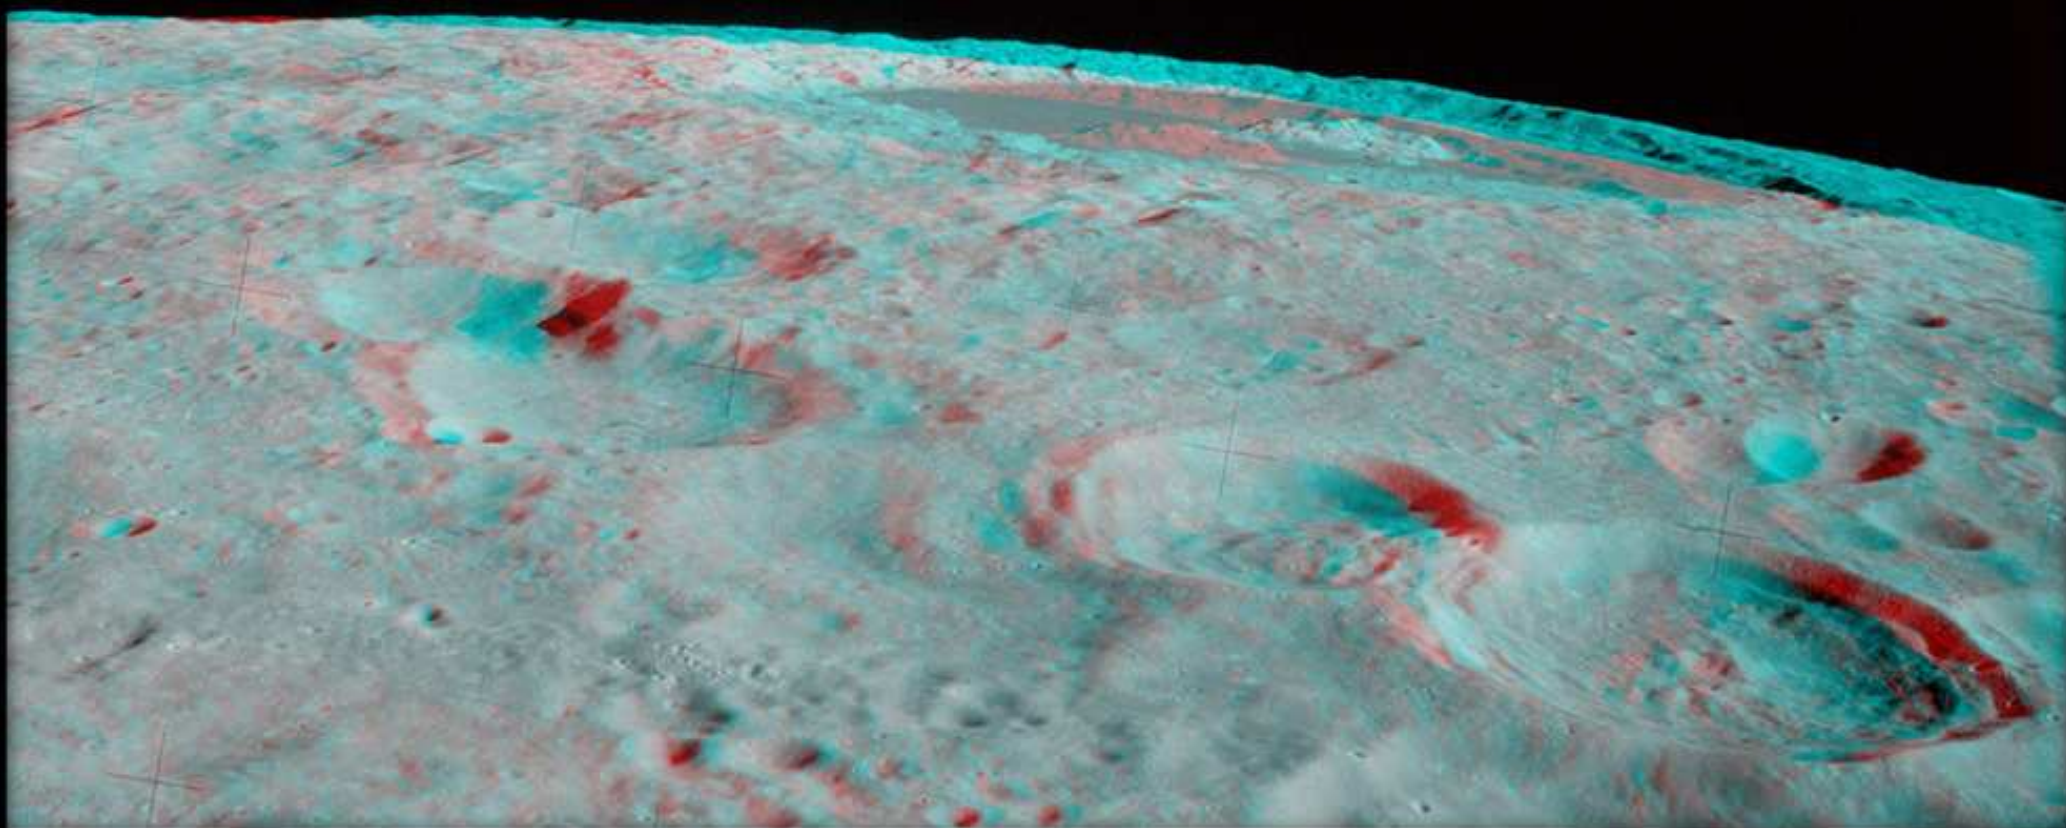

Tsiolkovsky crater on lunar horizon

AS12-47-6869(70)

APOLLO - 12